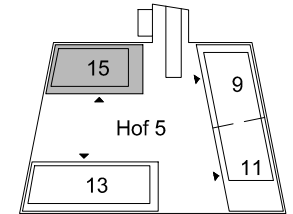

Stiftung Jünglingspatronat

Mehrfamilienhaus
An der Lorze 15

4. Obergeschoss rechts
Wohnung Nr. 15.4.2

4.5 Zimmer Wohnung
NWF 114.9 m²

Wohnung mit kontrollierter
Wohnungslüftung

alle Fenster mit elektrischen
Storen

alle Bäder mit
Unterbauschränken am
Waschbecken

WM/TU im Reduit