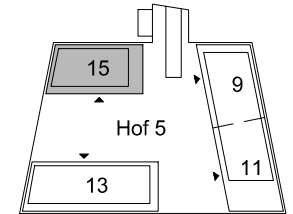

Stiftung Jünglingspatronat

Mehrfamilienhaus
An der Lorze 15

3. Obergeschoss rechts
Wohnung Nr. 15.3.2

4.5 Zimmer Wohnung
Nettowoohnfläche 114.9 m²

Wohnung mit kontrollierter
Wohnungslüftung

Anschluss für WM/TU im
Reduit vorhanden