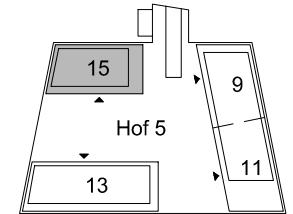

Stiftung Jünglingspatronat

Mehrfamilienhaus
An der Lorze 15

3. Obergeschoss links
Wohnung Nr. 15.3.1

4.5 Zimmer Wohnung
Nettowoohnfläche 116.2 m²

Wohnung mit kontrollierter
Wohnungslüftung

Anschluss für WM/TU im
Reduit vorhanden