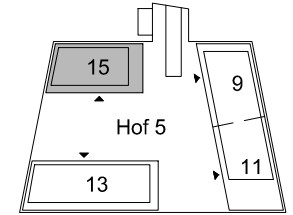

Stiftung Jünglingspatronat

Mehrfamilienhaus
An der Lorze 15

2. Obergeschoss rechts
Wohnung Nr. 15.2.2

4.5 Zimmer Wohnung
Nettowoohnfläche 114.9 m²

Wohnung mit kontrollierter
Wohnungslüftung