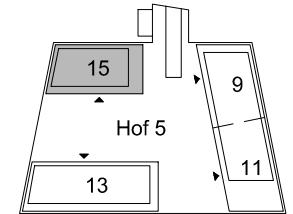

Stiftung Jünglingspatronat

Mehrfamilienhaus  
An der Lorze 15

2. Obergeschoss links  
Wohnung Nr. 15.2.1  
4.5 Zimmer Wohnung  
Nettowoohnfläche 116.2 m<sup>2</sup>

Wohnung mit kontrollierter  
Wohnungslüftung