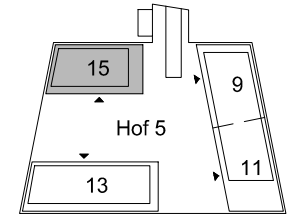

Stiftung Jünglingspatronat

Mehrfamilienhaus
An der Lorze 15

1. Obergeschoss rechts
Wohnung Nr. 15.1.2

4.5 Zimmer Wohnung
Nettowoohnfläche 114.9 m²

Wohnung mit kontrollierter
Wohnungslüftung