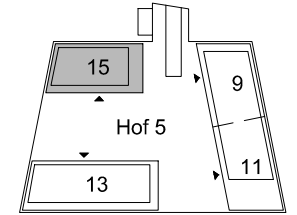

Stiftung Jünglingspatronat

Mehrfamilienhaus
An der Lorze 15

1. Obergeschoss links
Wohnung Nr. 15.1.1
4.5 Zimmer Wohnung
Nettowohnfläche 116.2 m²

Wohnung mit kontrollierter
Wohnungslüftung