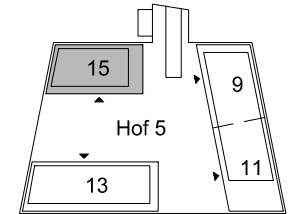

Stiftung Jünglingspatronat

Mehrfamilienhaus
An der Lorze 15

Erdgeschoss rechts
Wohnung Nr. 15.0.2

3.5 Zimmer Wohnung
Nettowofläche 90.2 m²
(Terrasse 42.9 m²)

Wohnung mit kontrollierter
Wohnungslüftung