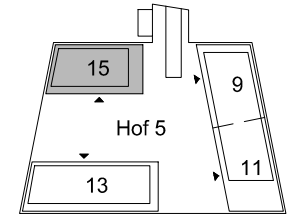

Stiftung Jünglingspatronat

Mehrfamilienhaus
An der Lorze 15

Erdgeschoss links
Wohnung Nr. 15.0.1
4.5 Zimmer Wohnung
Nettowoohnfläche 112.4 m²

Wohnung mit kontrollierter
Wohnungslüftung