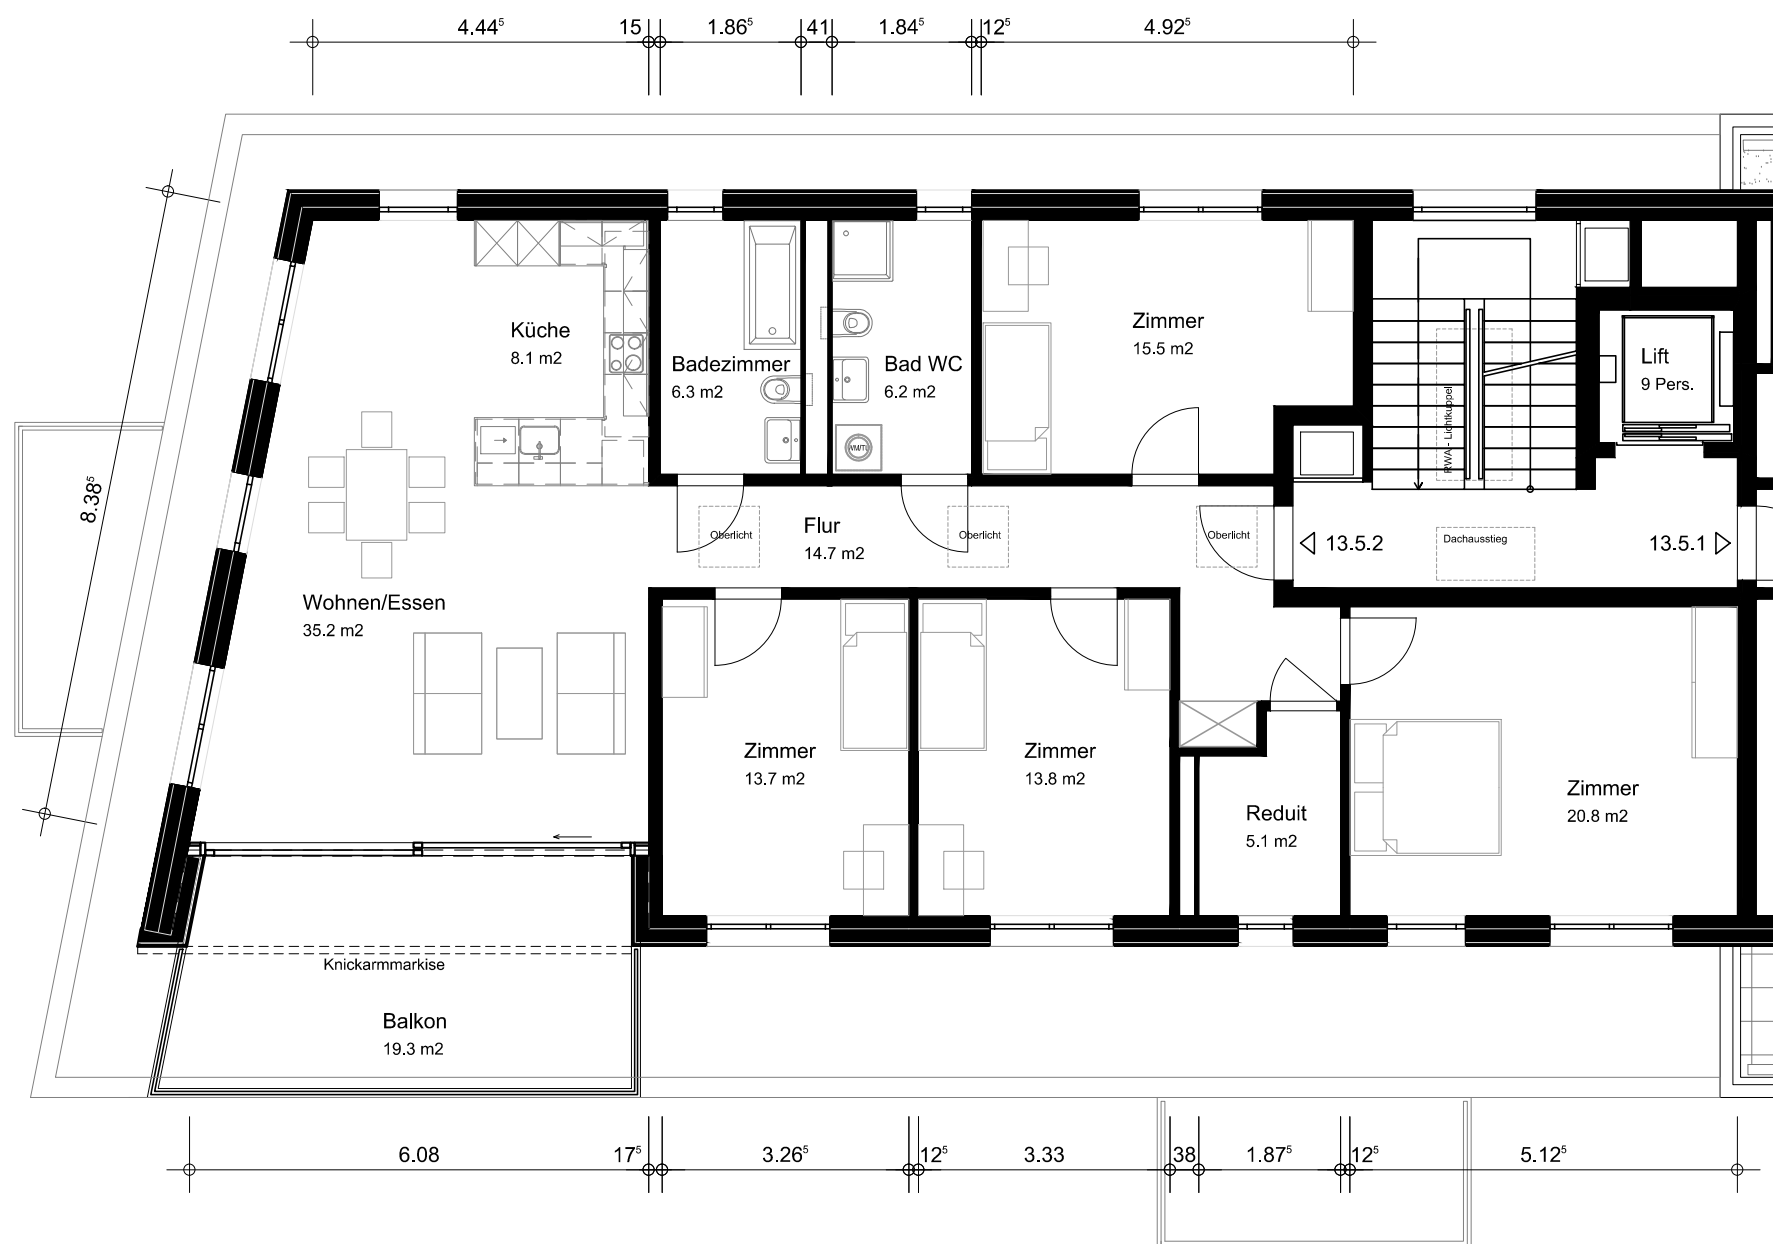

Stiftung Jünglingspatronat

Mehrfamilienhaus  
An der Lorze 13

5. Obergeschoss links  
Wohnung Nr. 13.5.2

5.5 Zimmer Wohnung  
Nettowoohnfläche 139.4 m<sup>2</sup>

Wohnung mit kontrollierter  
Wohnungslüftung

alle Fenster mit elektrischen  
Storen

alle Bäder mit  
Unterbauschränken am  
Waschbecken

WM/TU im Bad/WC