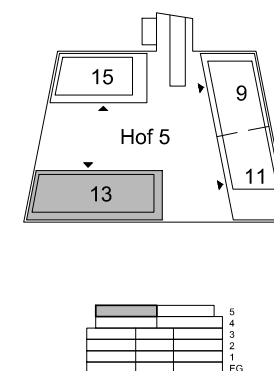

Stiftung Jünglingspatronat

Mehrfamilienhaus  
An der Lorze 13

5. Obergeschoss links  
Wohnung Nr. 13.5.2

5.5 Zimmer Wohnung  
Nettowoohnfläche 139.4 m<sup>2</sup>

Wohnung mit kontrollierter  
Wohnungslüftung