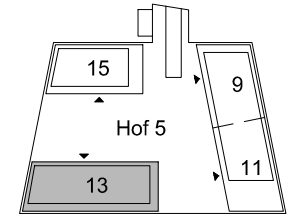

Stiftung Jünglingspatronat

Mehrfamilienhaus
An der Lorze 13

5. Obergeschoss rechts
Wohnung Nr. 13.5.1

3.5 Zimmer Wohnung
Nettowoohnfläche 86.5 m²
(Terrasse 46.7 m²)

Wohnung mit kontrollierter
Wohnungslüftung

alle Fenster mit elektrischen
Storen

alle Bäder mit
Unterbauschränken am
Waschbecken

WM/TU im Reduit