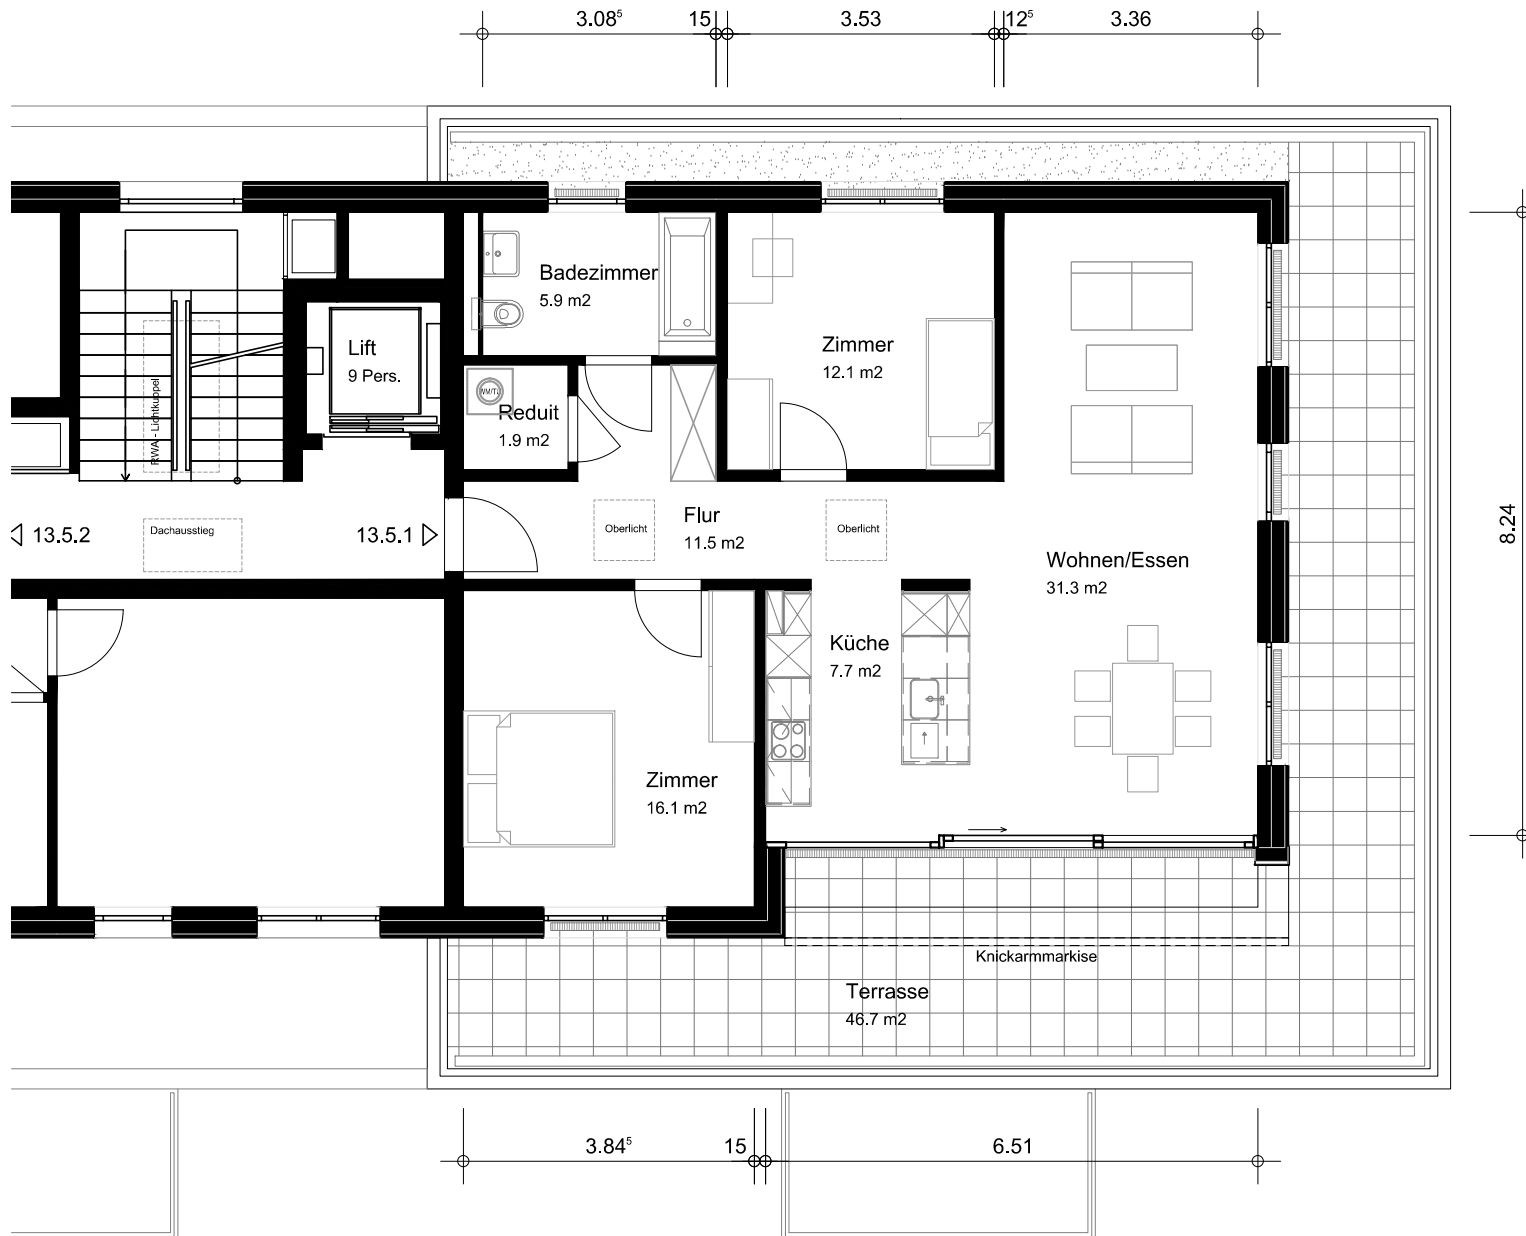

Stiftung Jünglingspatronat

Mehrfamilienhaus
An der Lorze 13

5. Obergeschoss rechts
Wohnung Nr. 13.5.1

3.5 Zimmer Wohnung
Nettowoohnfläche 86.5 m²
(Terrasse 46.7 m²)

Wohnung mit kontrollierter
Wohnungslüftung

alle Fenster mit elektrischen
Storen

alle Bäder mit
Unterbauschränken am
Waschbecken

WM/TU im Reduit