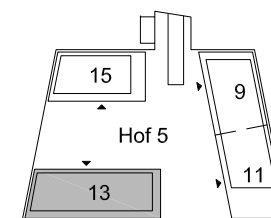

Stiftung Jünglingspatronat

Mehrfamilienhaus  
An der Lorze 13

4. Obergeschoss links  
Wohnung Nr. 13.4.2

5.5 Zimmer Wohnung  
Nettowoohnfläche 139.4 m<sup>2</sup>  
(Terrasse 43.0 m<sup>2</sup>)

Wohnung mit kontrollierter  
Wohnungslüftung

alle Fenster mit elektrischen  
Storen

alle Bäder mit  
Unterbauschränken am  
Waschbecken

WM/TU im Bad/WC