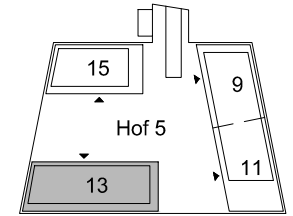

Stiftung Jünglingspatronat

Mehrfamilienhaus
An der Lorze 13

4. Obergeschoss rechts
Wohnung Nr. 13.4.1

5.5 Zimmer Wohnung
Nettowoohnfläche 141.9 m²

Wohnung mit kontrollierter
Wohnungslüftung

alle Fenster mit elektrischen
Storen

alle Bäder mit
Unterbauschränken am
Waschbecken

WM/TU im Reduit