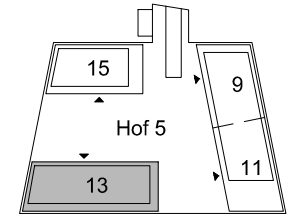

Stiftung Jünglingspatronat

Mehrfamilienhaus
An der Lorze 13

3. Obergeschoss links
Wohnung Nr. 13.3.3

5.5 Zimmer Wohnung
Nettowoohnfläche 136.0 m²

Wohnung mit kontrollierter
Wohnungslüftung

Anschluss für WM/TU im
Reduit