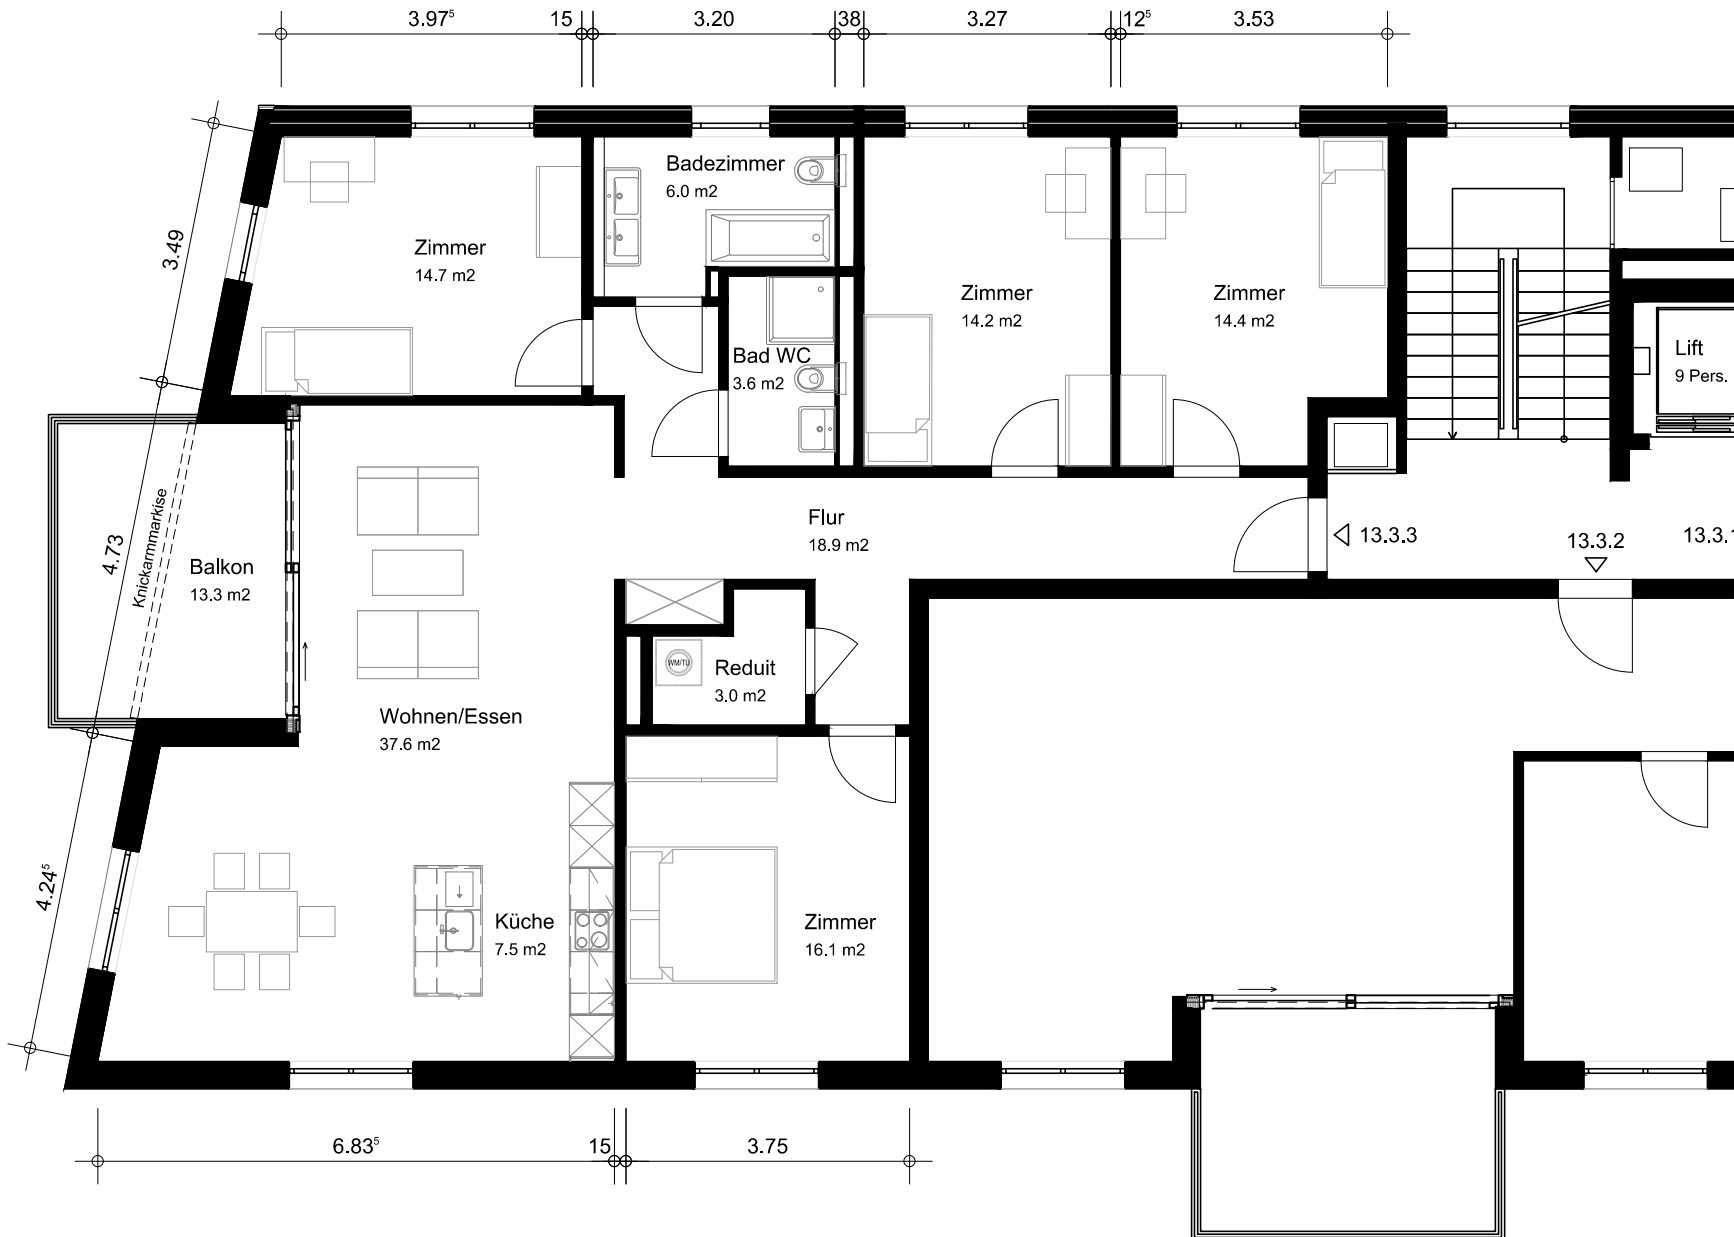

Stiftung Jünglingspatronat

Mehrfamilienhaus
An der Lorze 13

3. Obergeschoss links
Wohnung Nr. 13.3.3

5.5 Zimmer Wohnung
Nettowoohnfläche 136.0 m²

Wohnung mit kontrollierter
Wohnungslüftung

Anschluss für WM/TU im
Reduit