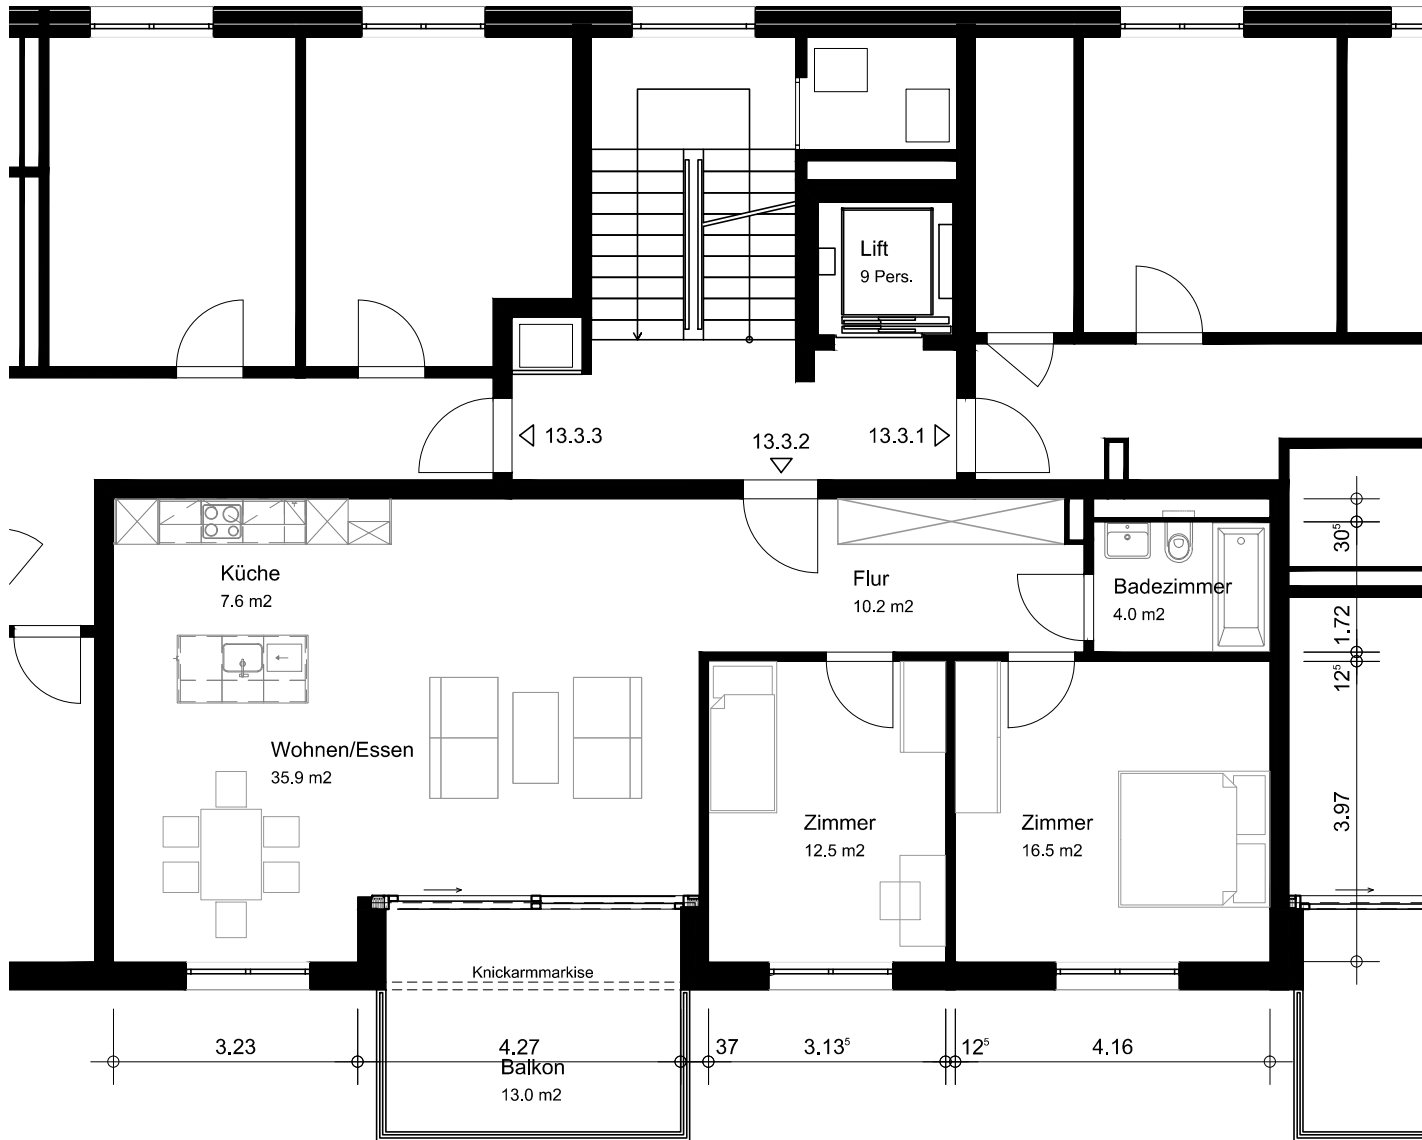

Stiftung Jünglingspatronat

Mehrfamilienhaus
An der Lorze 13

3. Obergeschoss mitte
Wohnung Nr. 13.3.2

3.5 Zimmer Wohnung
Nettowoohnfläche 86.7 m²

Wohnung mit kontrollierter
Wohnungslüftung