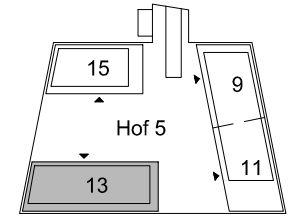

Stiftung Jünglingspatronat

Mehrfamilienhaus
An der Lorze 13

3. Obergeschoss mitte
Wohnung Nr. 13.3.2

3.5 Zimmer Wohnung
Nettowoohnfläche 86.7 m²

Wohnung mit kontrollierter
Wohnungslüftung