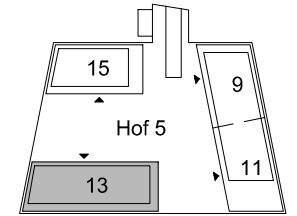

Stiftung Jünglingspatronat

Mehrfamilienhaus
An der Lorze 13

3. Obergeschoss rechts
Wohnung Nr. 13.3.1

4.5 Zimmer Wohnung
NWF 116.1 m²

Wohnung mit kontrollierter
Wohnungslüftung