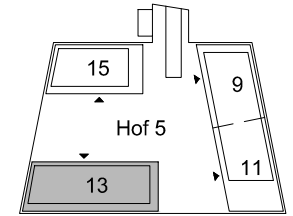

Stiftung Jünglingspatronat

Mehrfamilienhaus
An der Lorze 13

2. Obergeschoss links
Wohnung Nr. 13.2.3

5.5 Zimmer Wohnung
Nettowohnfläche 136.0 m²

Wohnung mit kontrollierter
Wohnungslüftung