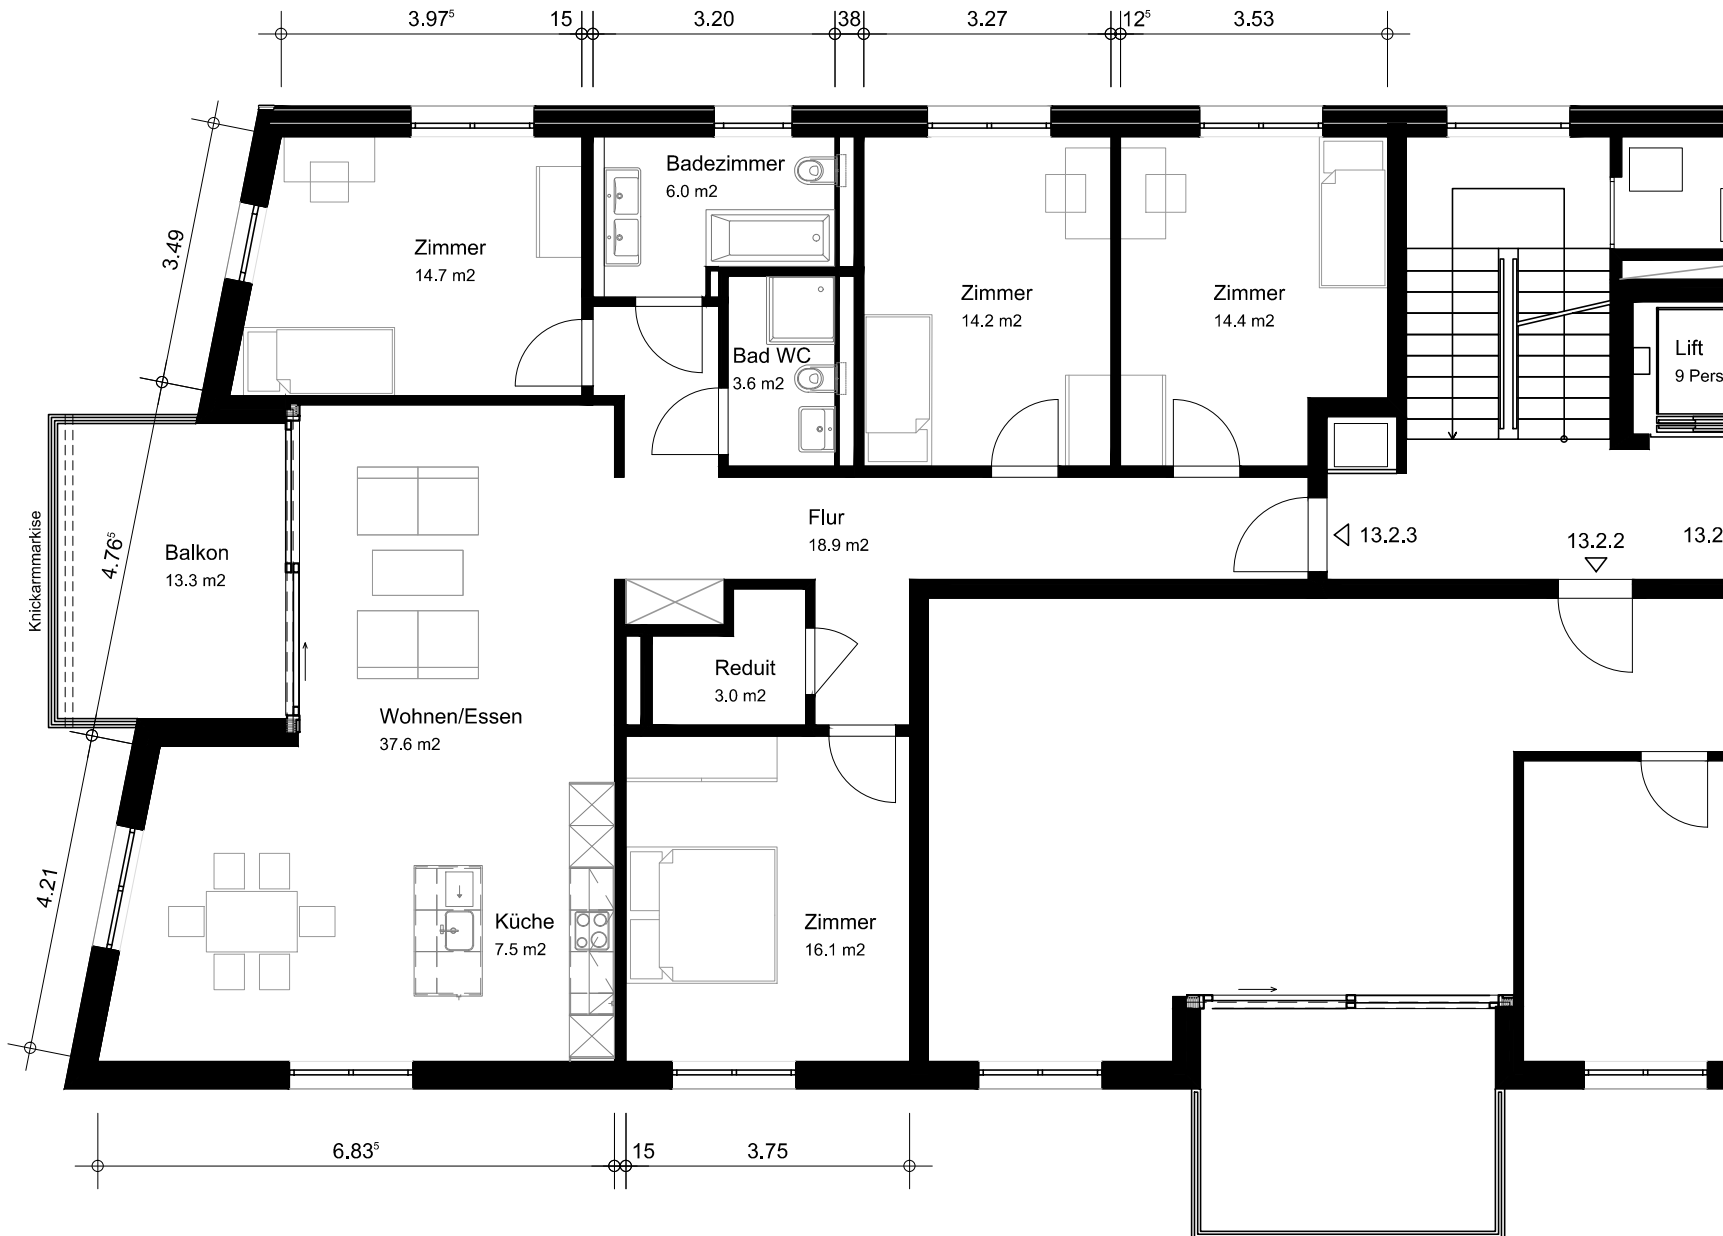

Stiftung Jünglingspatronat

Mehrfamilienhaus
An der Lorze 13

2. Obergeschoss links
Wohnung Nr. 13.2.3

5.5 Zimmer Wohnung
Nettowohnfläche 136.0 m²

Wohnung mit kontrollierter
Wohnungslüftung