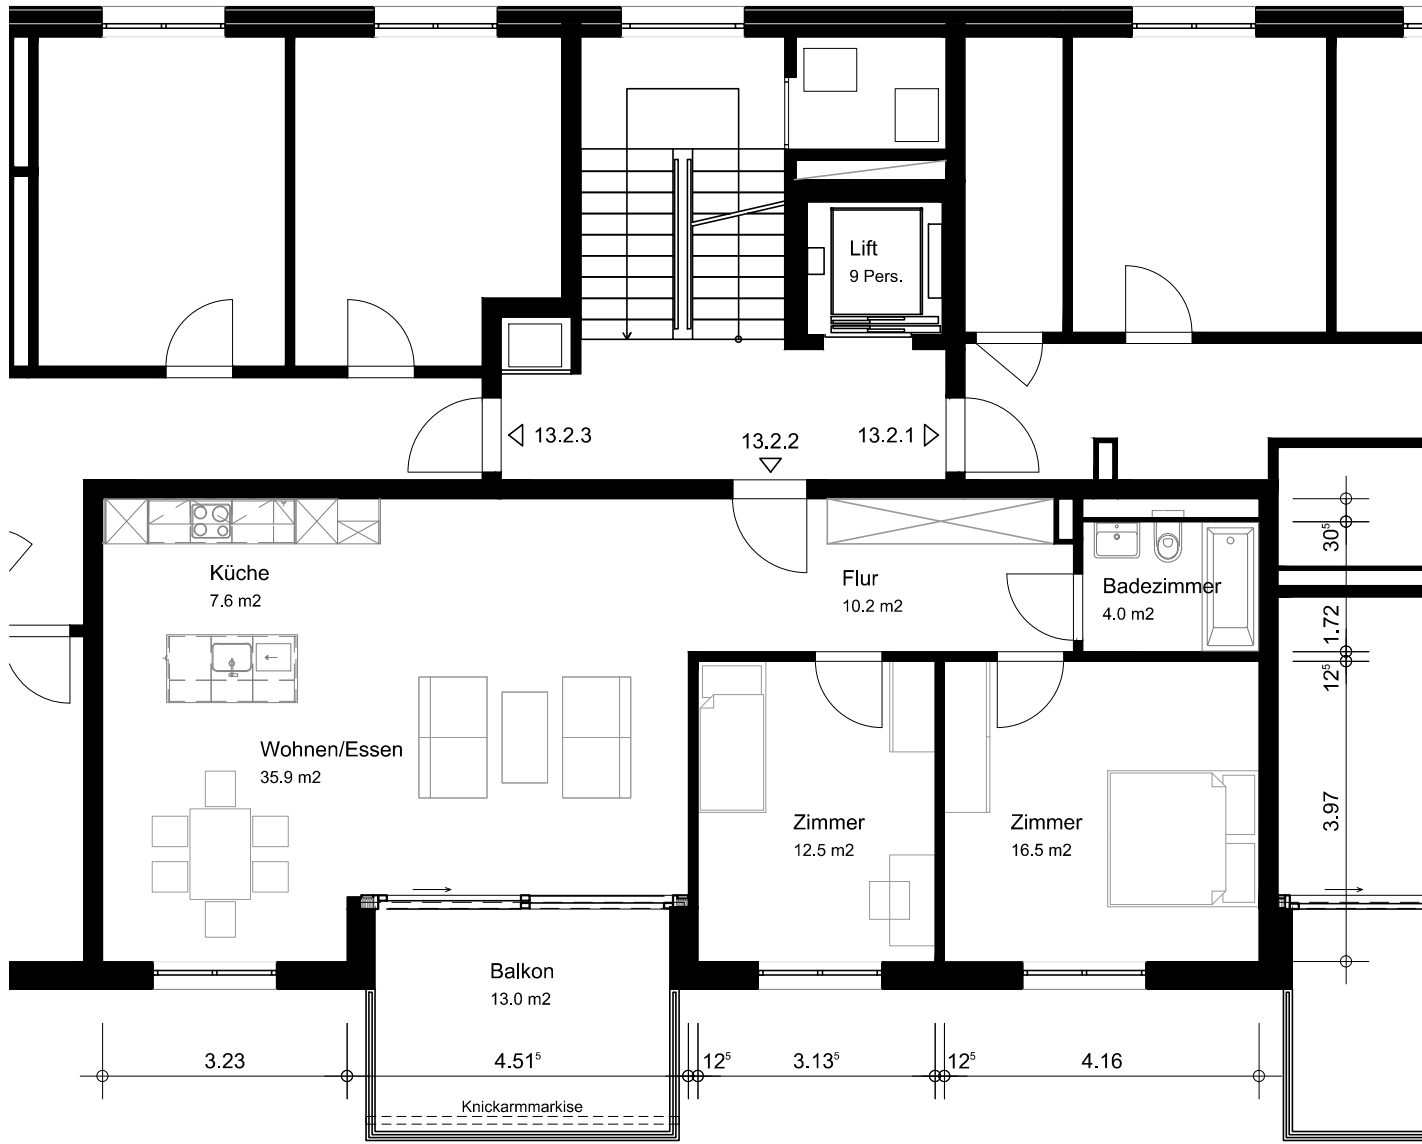

Stiftung Jünglingspatronat

Mehrfamilienhaus
An der Lorze 13

2. Obergeschoss mitte
Wohnung Nr. 13.2.2

3.5 Zimmer Wohnung
Nettowoohnfläche 86.7 m²

Wohnung mit kontrollierter
Wohnungslüftung