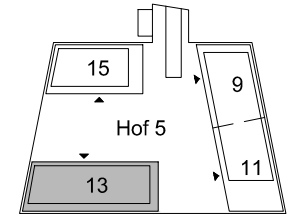

Stiftung Jünglingspatronat

Mehrfamilienhaus
An der Lorze 13

2. Obergeschoss mitte
Wohnung Nr. 13.2.2

3.5 Zimmer Wohnung
Nettowoohnfläche 86.7 m²

Wohnung mit kontrollierter
Wohnungslüftung