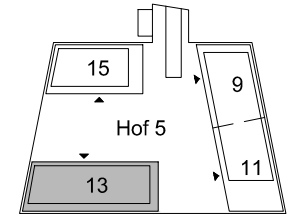

Stiftung Jünglingspatronat

Mehrfamilienhaus  
An der Lorze 13

2. Obergeschoss rechts  
Wohnung Nr. 13.2.1

4.5 Zimmer Wohnung  
Nettowoohnfläche 116.1 m<sup>2</sup>

Wohnung mit kontrollierter  
Wohnungslüftung