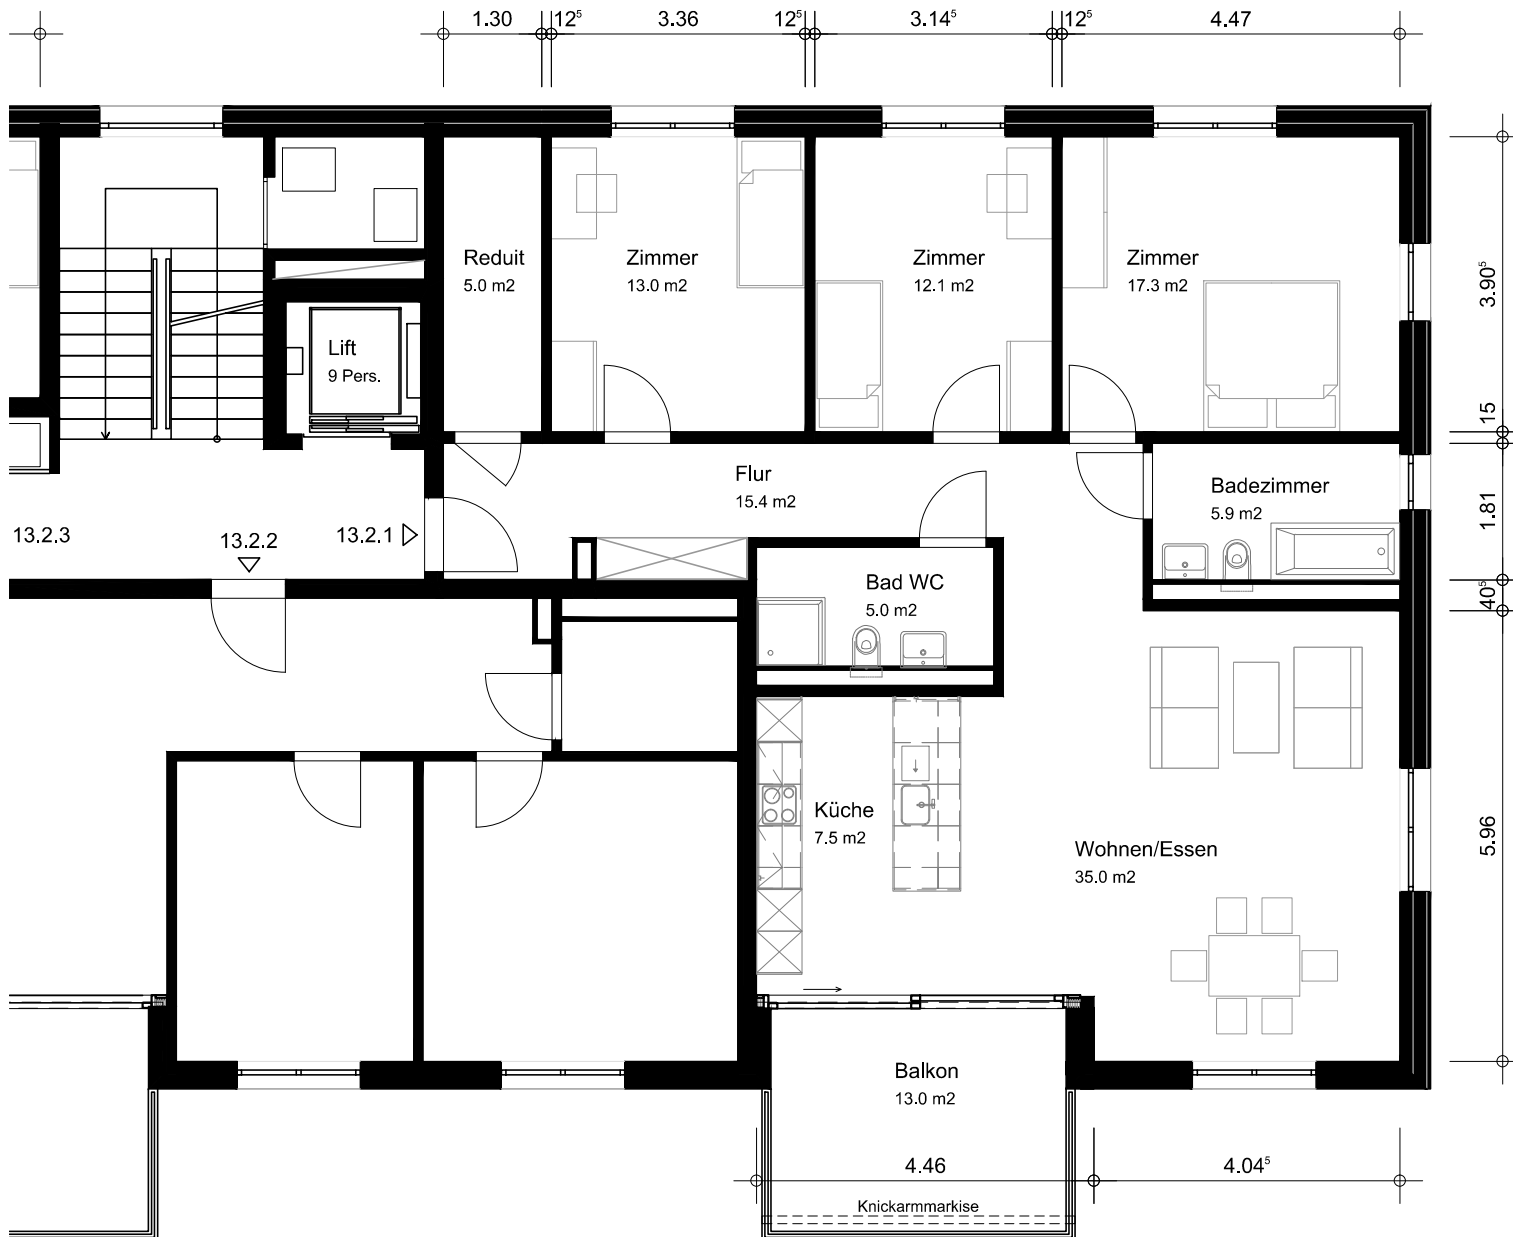

Stiftung Jünglingspatronat

Mehrfamilienhaus  
An der Lorze 13

2. Obergeschoss rechts  
Wohnung Nr. 13.2.1

4.5 Zimmer Wohnung  
Nettowoohnfläche 116.1 m<sup>2</sup>

Wohnung mit kontrollierter  
Wohnungslüftung