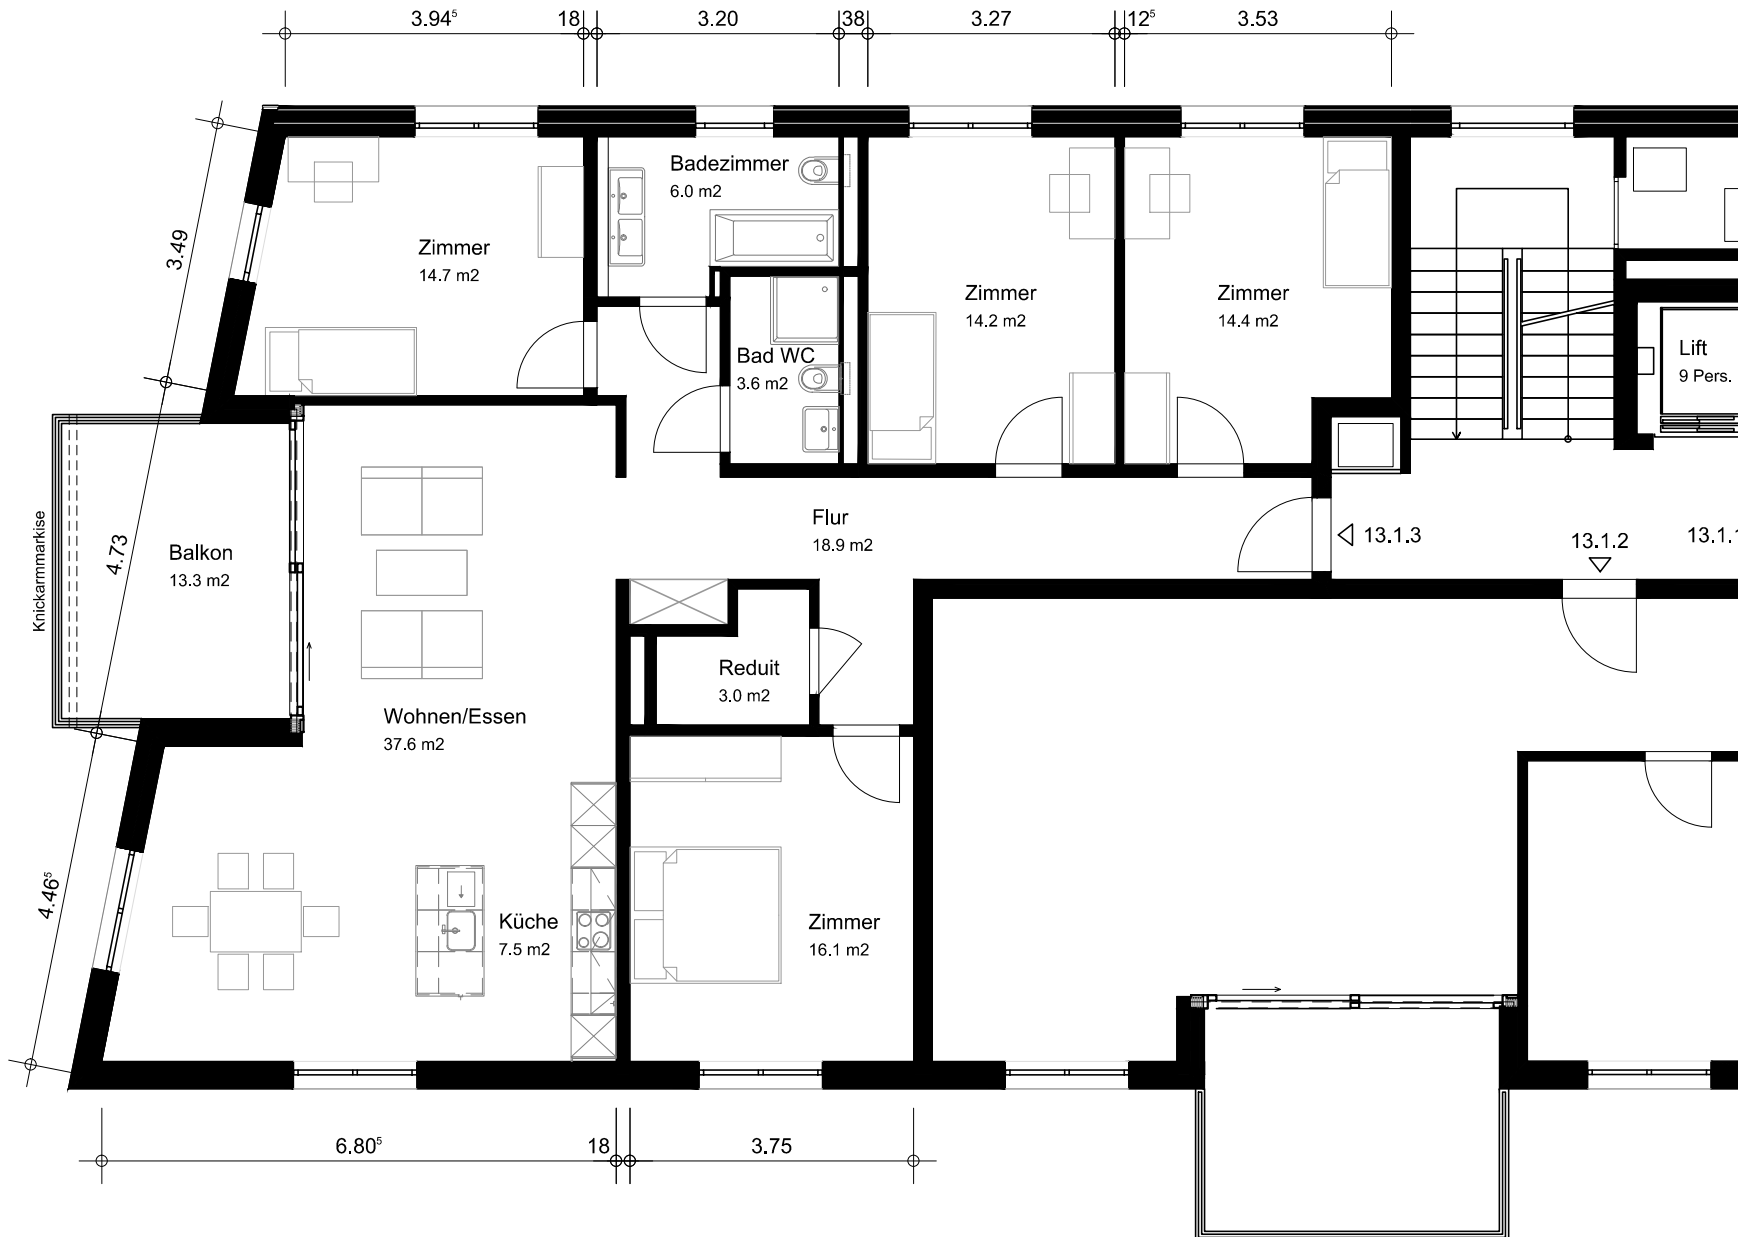

Stiftung Jünglingspatronat

Mehrfamilienhaus  
An der Lorze 13

1. Obergeschoss links  
Wohnung Nr. 13.1.3  
5.5 Zimmer Wohnung  
Nettowohnfläche 136.0 m<sup>2</sup>

Wohnung mit kontrollierter  
Wohnungslüftung