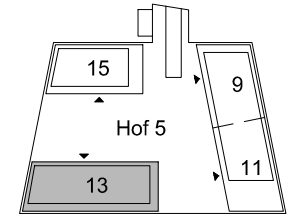

Stiftung Jünglingspatronat

Mehrfamilienhaus  
An der Lorze 13

1. Obergeschoss links  
Wohnung Nr. 13.1.3  
5.5 Zimmer Wohnung  
Nettowohnfläche 136.0 m<sup>2</sup>

Wohnung mit kontrollierter  
Wohnungslüftung