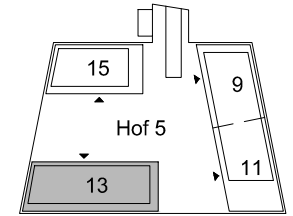

Stiftung Jünglingspatronat

Mehrfamilienhaus  
An der Lorze 13

1. Obergeschoss mitte  
Wohnung Nr. 13.1.2  
3.5 Zimmer Wohnung  
Nettowoohnfläche 86.7 m<sup>2</sup>

Wohnung mit kontrollierter  
Wohnungslüftung