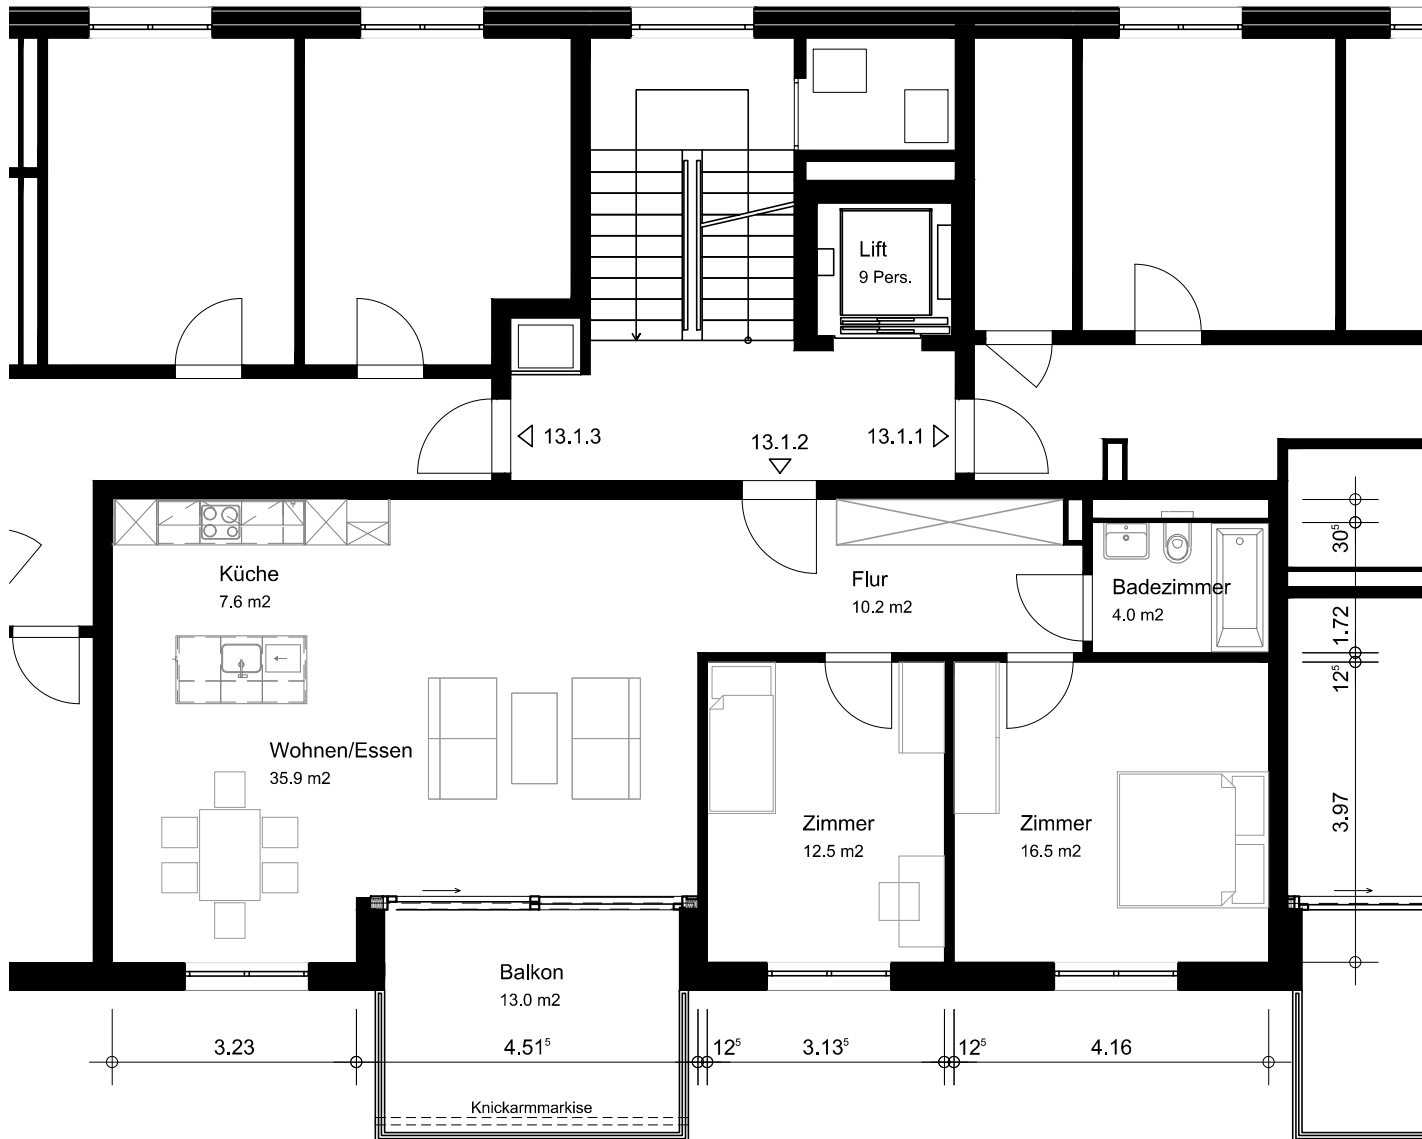

Stiftung Jünglingspatronat

Mehrfamilienhaus  
An der Lorze 13

1. Obergeschoss mitte  
Wohnung Nr. 13.1.2  
3.5 Zimmer Wohnung  
Nettowoohnfläche 86.7 m<sup>2</sup>

Wohnung mit kontrollierter  
Wohnungslüftung