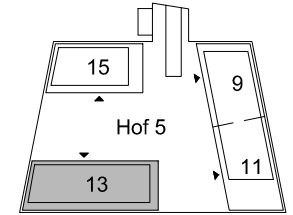

Stiftung Jünglingspatronat

Mehrfamilienhaus  
An der Lorze 13

1. Obergeschoss rechts  
Wohnung Nr. 13.1.1  
4.5 Zimmer Wohnung  
Nettowoohnfläche 116.1 m<sup>2</sup>

Wohnung mit kontrollierter  
Wohnungslüftung