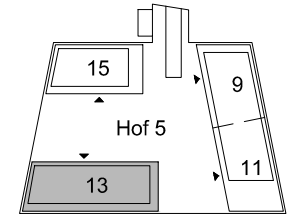

Stiftung Jünglingspatronat

Mehrfamilienhaus  
An der Lorze 13

Erdgeschoss links  
Wohnung Nr. 13.0.3

3.5 Zimmer Wohnung  
Nettowoohnfläche 102.7 m<sup>2</sup>

Wohnung mit kontrollierter  
Wohnungslüftung