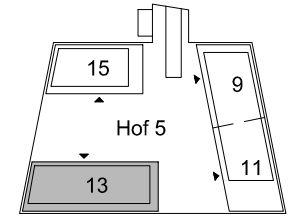

Stiftung Jünglingspatronat

Mehrfamilienhaus
An der Lorze 13

Erdgeschoss mitte
Wohnung Nr. 13.0.2

3.5 Zimmer Wohnung
Nettowoohnfläche 86.7 m²

Wohnung mit kontrollierter
Wohnungslüftung