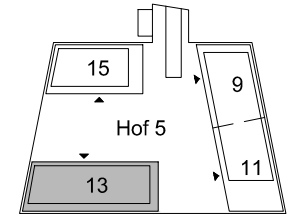

Stiftung Jünglingspatronat

Mehrfamilienhaus
An der Lorze 13

Erdgeschoss rechts
Wohnung Nr. 13.0.1
4.5 Zimmer Wohnung
Nettowohnfläche 116.1 m²

Wohnung mit kontrollierter
Wohnungslüftung